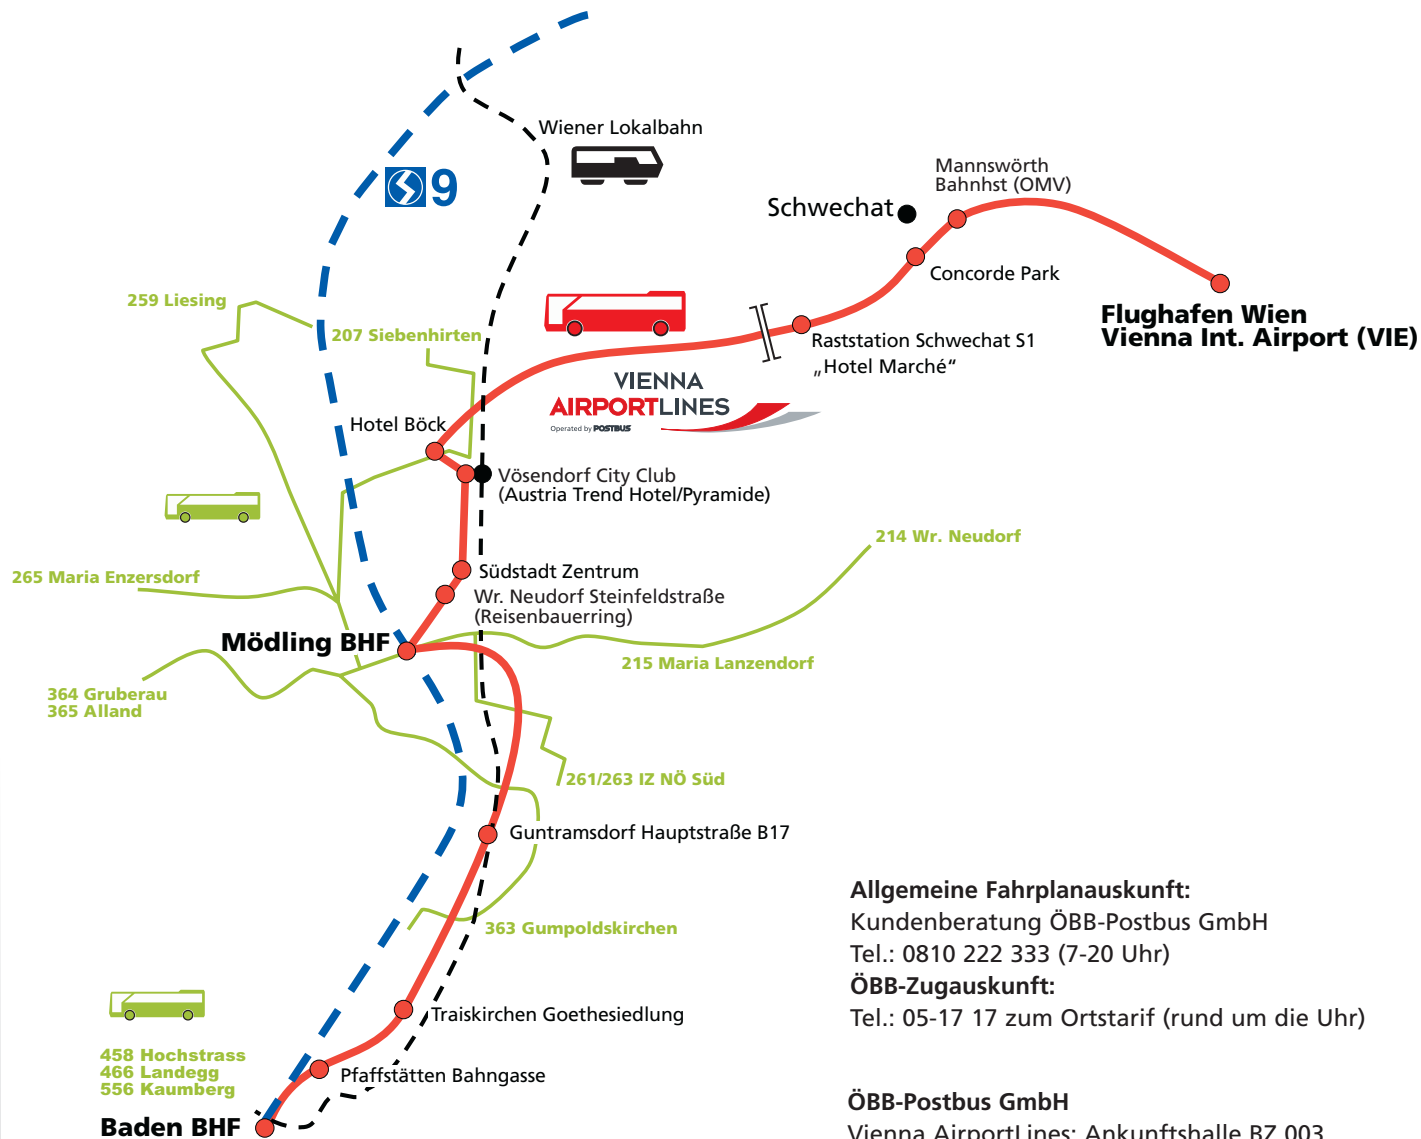

Der schnellste Weg

Allgemeine Fahrplanauskunft:
Kundenberatung ÖBB-Postbus GmbH
Tel.: 0810 222 333 (7-20 Uhr)
ÖBB-Zugauskunft:
Tel.: 05-17 17 zum Ortstarif (rund um die Uhr)

ÖBB-Postbus GmbH
Vienna AirportLines; Ankunftshalle BZ 003
A-1300 Wien Flughafen
Tel.: +43 (1) 7007 32300; Fax: +43 (1) 7007 32304
airportlines@postbus.at

X1077100.000